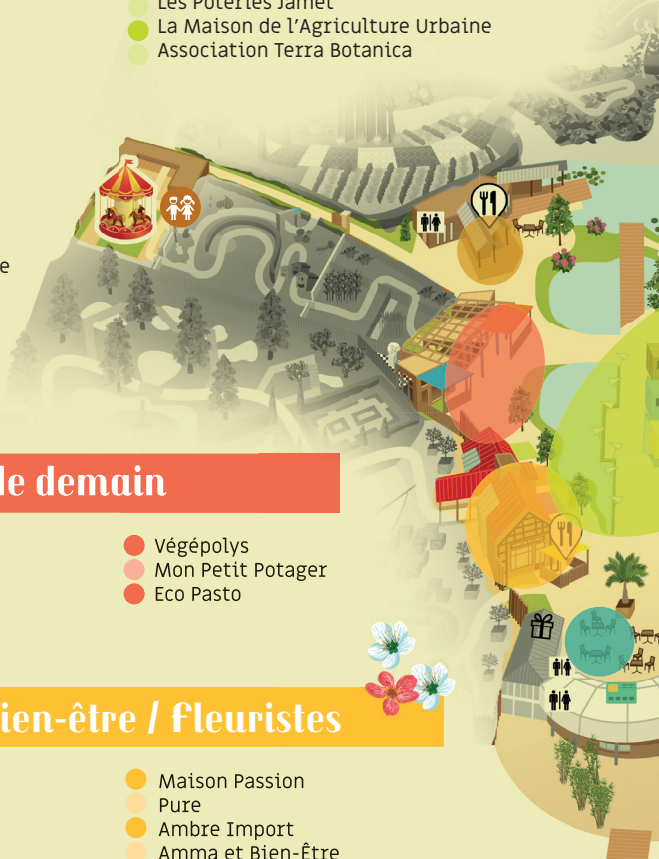

Marché aux plantes

- Pépinières Tijou-Cailleau
- EARL Marc Bouilhol
- Floriplantes
- Hortiflor
- Eden Carnivore
- SICLE
- Ernest Turc
- Les Chemins de la rose
- Cactus Merlet
- Pépinières Indigènes
- Pépinières de l'Authion
- Botalis
- Pépinières de Nantois
- Pépinières Les Fleurs de l'Isolé
- EARL Bauné Plantes
- Pépinières Sylvestre
- Pépinières Kastell
- Roses de Loire
- La Ferme de Sainte Marthe
- Le Département du Maine-et-Loire
- CPIE Loire Anjou
- L'Atelier Botanique
- Urbanoé
- Ré-création
- Cré'art-fer

- Du Métal au Jardin
- La Cabane au Piaf
- Tidjé Sculpture
- Terre de Cérés
- Bernard Ryckelynck
- Avenir Mobiliers
- Atelier Végétal Art Design
- L'atelier de Cé
- Les Poteries Jamet
- La Maison de l'Agriculture Urbaine
- Association Terra Botanica

Le végétal de demain

- Aquatiris
- Ferme Aquacole d'Anjou
- Tersen
- GNIS

- Végépolys
- Mon Petit Potager
- Eco Pasto

Village santé & bien-être / Fleuristes

- Jardin Camifolia
- La Céramique Parfumée
- Savons - Florence Rio
- Terre de Rose
- L'Herbalisterie d'Hélène
- Savons - Stéphane Fillodeau
- Jardin Mosaïque
- GEB Minéraux

- Maison Passion
- Pure
- Ambre Import
- Amma et Bien-Être
- Laulaucréa
- Lydie Fleuriste
- La vie en roses
- Atelier Hortensia et Marguerite

- ☺ Toilettes
- 🍴 Point restauration
- 🛍 Boutique
- 🎫 Distributeur de billets